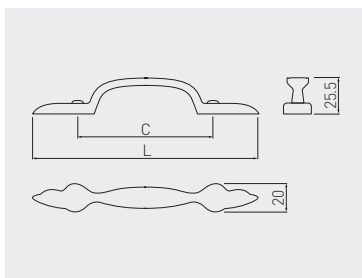

Uchwyt AREZO
Handle AREZO
Ручка AREZO

C mm	L mm		
96	160	antyczny mosiądz antique brass античная латунь	ZnAl
		UZ-AREZO-96-04	

Uchwyt ABIATE
Handle ABIATE
Ручка ABIATE

C mm	L mm		
128	143	antyczny mosiądz antique brass античная латунь	ZnAl
		UZ-ABIAT-128-04	