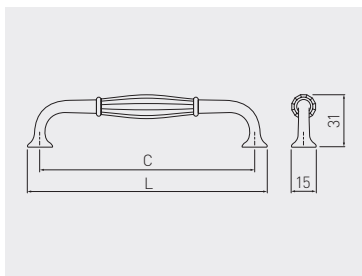

Uchwyt AREZO
Handle AREZO
Ручка AREZO

C mm	L mm		
96	160	antyczny mosiądz antique brass античная латунь	ZnAl
		UZ-AREZO-96-04	

Uchwyt ABIATE
Handle ABIATE
Ручка ABIATE

C mm	L mm		
128	143	antyczny mosiądz antique brass античная латунь	ZnAl
		UZ-ABIAT-128-04	